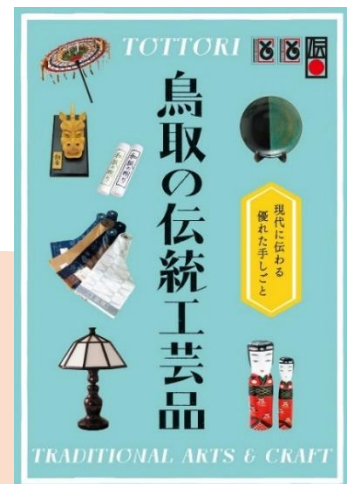

裏面に調査票あり

申込先・問い合わせ：鳥取県販路拡大・輸出促進課民工芸室

TEL:0857-26-7259 FAX:0857-21-0609 Email: hanro-minkogei@pref.tottori.lg.jp